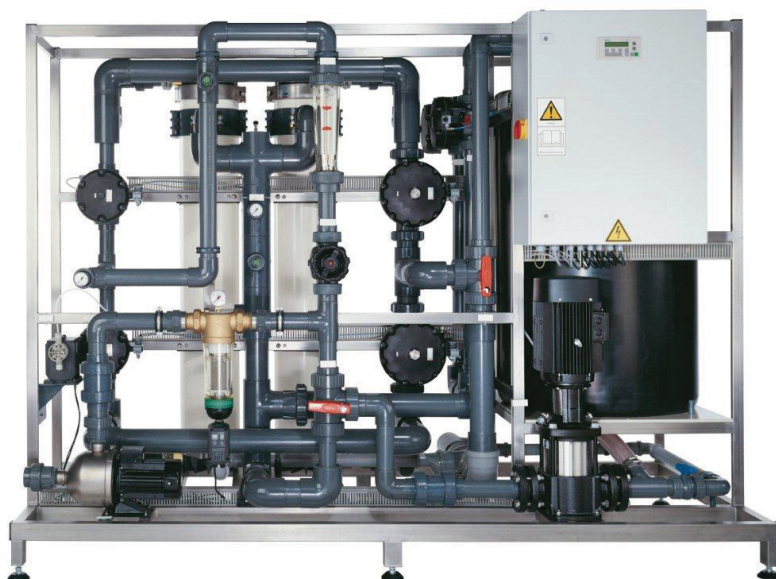

HERCO UF STANDARD

Code	Type	Description	Débit	€
------	------	-------------	-------	---

Ultra-filtration

5110040004	UF 1D6	Débit dépend de la qualité d'eau entrante	3750 L/H	
5110040005	UF 2D6	62,5 l/(m ² xh)	7500 L/H	
5110040006	UF 4D6	PLC -vanne à papillon - pompe à contre-lavage,...	15000 L/H	
5110040007	UF 6D6	pas de pompe de débit	22500 L/H	
5110040008	UF 8D6		30000 L/H	

Code	Type	Description	€
------	------	-------------	---

5213000034	CEB 30	Station de dosage chimique avec une pompe doseuse jsuqu'à UF 6D6	
5213000035	CEB 50	Station de dosage chimique avec une pompe doseuse jsuqu'à UF 8D6	
Prévoir deux stations en fonction de l'eau à traiter			
5009020005	DISC UF 20	Filtre à disque qui est intégré hydrauliquement	20 m ³ /h
5009020006	DISC UF 40	et électriquement dans l' UF. Contre-lavage sur base de temps ou différence de	40 m ³ /h
5009020007	DISC UF 60	pression à travers filtrate et air comprimé.	60 m ³ /h
5009020008	DISC UF 80	Standard 200 µm.	80 m ³ /h

Plus d'information disponible sur demande. Débit et performances seront déterminées par la qualité d'eau entrante

DISC UF 60

UNITÉ UF PILOTE

Photo	Code	Type	Description	Débit	€
	5110040009	UF Pilot 1	Unité Ultra-Filtration pilote 1 Dimensions : - Hauteur : 1,600 mm - Largeur : 600 mm - Profondeur : 500 mm - Poids : 60 kg	500L/H	