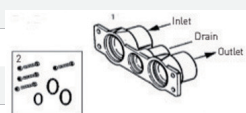

CHAPITRE 1 VANNES ET ACCESSOIRES

3. AUTOTROL

Référence	Code	Description	Timer	€
0403012207	1000208	DLFC N° 6 (bouteille 6")		
0403011610	1000209	DLFC N° 7 (bouteille 7")		
0403011611	1000210	DLFC N° 8 (bouteille 8")		
0403011612	1000211	DLFC N° 9 (bouteille 9")		
0403011613	1000212	DLFC N° 10 (bouteille 10")		
0403011614	1000213	DLFC N° 12 (bouteille 12")		
0403011615	1000214	DLFC N° 13 (bouteille 13")		
0403011616	1000215	DLFC N° 14 (bouteille 14")		
0403012130	1034261	Contrôleur de remplissage 1 - 10 lbs de sel		
0403012131	1034263	Contrôleur de remplissage 1 - 19 lbs de sel		
0403011607	1243510	Contrôleur de remplissage .33 gpm, sans bille	logix	
0403012243	1032417	Kit air check (avec vis, bille et joint)		
0403011668	1030502	Bille caoutchouc		
0403009231	1235373	Module photointerrupteur	logix	
0403009230	3029962	Clé de maintien du moteur	logix	
0403012181	1032350	Turbine 255		
0403012188	1040524	Kit de montage compteur		
0403011190	MIC002797	Bypass Autotrol 255 - 3/4"		
0403011190	MIC002803	Bypass Autotrol 255 - 1"		
0403011201		Bypass Autotrol Performa		
0403008068		Manifold 3/4" inox		
0403012184		Manifold 1" inox		
0403024428		Manifold 3/4" Noryl